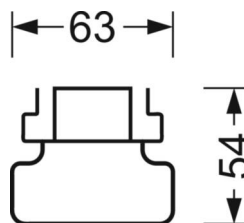

Механика

цвет корпуса	серебристый/ белый алюминий RAL 9006
размеры (LxWxH/DxH)	1531mm x 63mm x 54mm
вес (нетто)	2kg
Вид монтажа	сборка трековых систем, световая структура

DEEP-LINK

<https://www.regiolux.de/ru/article/19150004035>

Ссылка	LED 7500lm 840
ηLB	100 %
Φ ↓/↑	90 % / 10 %
UGR поп./вдоль	23.8 / 23.7

размеры

L	1531 mm	Длина
B	63 mm	Ширина
H	54 mm	Высота