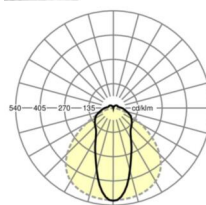

электротехника

Балласт	Электронный драйвер (1 штука)
Мощность системы	42W
сетевое напряжение	230V/50Hz
класс энергосбережения/Источник света	B

Оптика

Оснастка	LED, цветопередача/оттенок света CRI ≥ 80 / 4000K
Допуск для координаты цветности (MacAdam)	3SDCM
Фотобиологическая безопасность (светильник)	RG1
Номинальный световой поток	7516lm
Срок службы LED	50000h L80/B10 (Tq 35°C)
светоотдача светильников	181lm/W
Угол излучения	45° (C0) / 100° (C90)
UGR поп./вдоль	23.8 / 23.7

Механика

цвет корпуса	серебристый/ белый алюминий RAL 9006
размеры (LxWxH/DxH)	1531mm x 63mm x 54mm
вес (нетто)	2kg
Вид монтажа	сборка трековых систем, световая структура

DEEP-LINK

<https://www.regiolux.de/ru/article/19150004035>

Ссылка	LED 7500lm 840
ηLB	100 %
Φ ↓/↑	90 % / 10 %
UGR поп./вдоль	23.8 / 23.7

размеры

L	1531 mm	Длина
B	63 mm	Ширина
H	54 mm	Высота